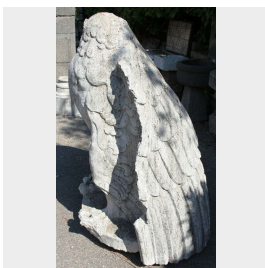

Antica statua in pietra. Epoca 1800.

COD. 167526

Period: Ottocento

Statua raffigurante aquila in pietra travertino acefala.

Misure : L 140 - H 150 - P 110

Category: **Sculptures**

Subcategory: **Statues**

Tags: **Grande, Pietra**