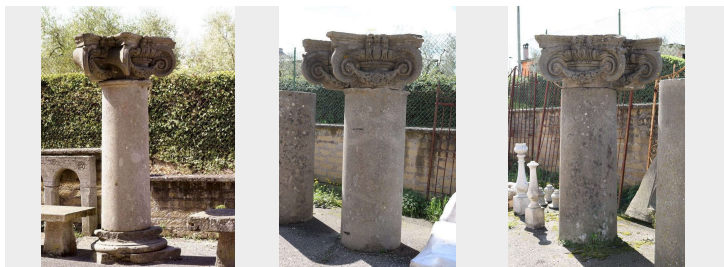

Antiche colonne in pietra da muro. Epoca 1500.

COD. 167262

Period: Cinquecento

Nr. 7 colonne in pietra peperino da muro di cui nr. 1 completa di base e capitello.

Misure : base: H 45 - colonna: L 75 - H 185 - P 50 capitello: L 135 - H 55 - P 60 - HTOT 285

Misure : Capitello: H 55 - L 135 - P 77 - Colonna: L 75 - H 184 - P 50 - HTOT 238

Misure : Colonne: H 170 - L 75 - P 50

Category: **Architecture**

Subcategory: **Columns**

Tags: **Da Muro, Grande, Pietra**