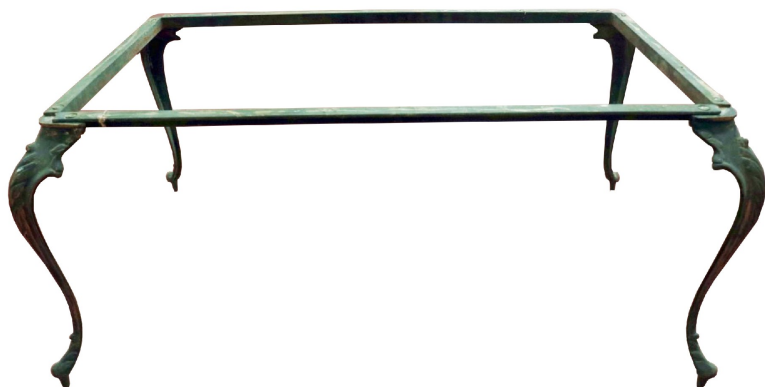

Base da tavolo in ottone. Epoca 1900.

COD. 166963

Epoca: Novecento

Base da tavolo in ottone con decorazioni floreali.

MISURE: LARGH SUP 40 - LARGH INF 53 - LUNGH 79 - LUNGH INF 87 - H 38

Categoria: Tavoli e complementi

Sottocategoria: Tavoli in vari materiali

Tags: Basi, Ottone

Legenda

L – LARGHEZZA / WIDTH / LE – LARGHEZZA ESTERNA / EXTERNAL WIDTH / LI – LARGHEZZA INTERNA / INSIDE WIDTH / H – ALTEZZA / HEIGHT / HE – ALTEZZA ESTERNA / OUTSIDE HEIGHT / HI – ALTEZZA INTERNA / INTERNAL HEIGHT / P – PROFONDITÀ / DEPTH / SP – SPESSORE / THICKNESS / Diam – DIAMETRO / DIAMETER / Diam E – DIAMETRO ESTERNO / OUTSIDE DIAMETER / Diam I – DIAMETRO INTERNO / INTERNAL DIAMETER / NR. – NUMERO / NUMBER-QUANTITY / PZ. – PEZZI / PIECES / Unità misura centimetri (cm) / Unit of measure centimetres (cm)