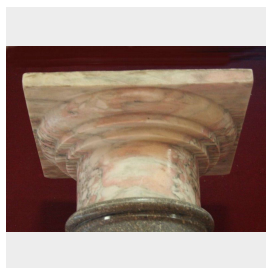

Coppia di capitelli in marmo. Epoca 1800.

COD. 163853

Epoca: Ottocento

Coppia di capitelli in marmo brecciato rosa.

MISURE: L SUP 38x38 - H 21 - DIAM INF 22

Categoria: **Architettura**

Sottocategoria: **Capitelli basi per colonne**

Tags: **Capitelli, Da Centro, Marmo, Piccolo**

Legenda

L – LARGHEZZA / WIDTH / LE – LARGHEZZA ESTERNA / EXTERNAL WIDTH / LI – LARGHEZZA INTERNA / INSIDE WIDTH / H – ALTEZZA / HEIGHT / HE – ALTEZZA ESTERNA / OUTSIDE HEIGHT / HI – ALTEZZA INTERNA / INTERNAL HEIGHT / P – PROFONDITÀ / DEPTH / SP – SPESSORE / THICKNESS / Diam – DIAMETRO / DIAMETER / Diam E – DIAMETRO ESTERNO / OUTSIDE DIAMETER / Diam I – DIAMETRO INTERNO / INTERNAL DIAMETER / NR. – NUMERO / NUMBER-QUANTITY / PZ. – PEZZI / PIECES / Unità misura centimetri (cm) / Unit of measure centimetres (cm)