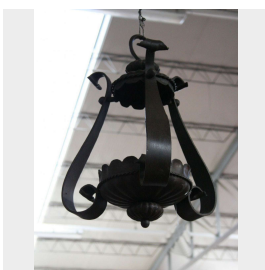

Lanterna antica in ferro. Epoca 1900.

COD. 163498

Epoca: Novecento

Antica lanterna in ferro battuto.

Misure: H 40 - Diam. 32

Categoria: **Mobili antichi**

Sottocategoria: **Lampadari e Candelabri**

Tags: **Lampadari**