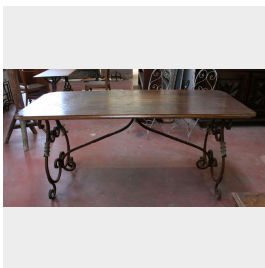

Piano da tavolo in noce. Epoca 1800.

COD. 163351

Epoca: Ottocento

Piano da tavolo in noce scorniciato.

Misure: Lungh. 184 - Largh. 82 - SP 2.5

Categoria: **Tavoli e complementi**

Sottocategoria: **Tavoli in legno**

Tags: **Legno, Piani**

Legenda

L – LARGHEZZA / WIDTH / LE – LARGHEZZA ESTERNA / EXTERNAL WIDTH / LI – LARGHEZZA INTERNA / INSIDE WIDTH / H – ALTEZZA / HEIGHT / HE – ALTEZZA ESTERNA / OUTSIDE HEIGHT / HI – ALTEZZA INTERNA / INTERNAL HEIGHT / P – PROFONDITÀ / DEPTH / SP – SPESSORE / THICKNESS / Diam – DIAMETRO / DIAMETER / Diam E – DIAMETRO ESTERNO / OUTSIDE DIAMETER / Diam I – DIAMETRO INTERNO / INTERNAL DIAMETER / NR. – NUMERO / NUMBER-QUANTITY / PZ. – PEZZI / PIECES / Unità misura centimetri (cm) / Unit of measure centimetres (cm)