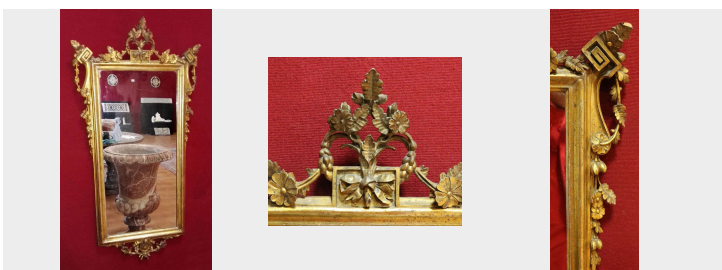

Specchiera in legno. Epoca 1800.

COD. 163018

Epoca: Ottocento

Specchierina in legno intagliata e dorata.

Misure: L43 - H 84

Categoria: **Mobili antichi**

Sottocategoria: **Specchiere Antiche**

Legenda