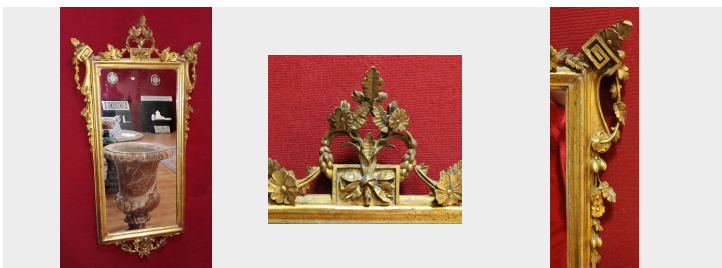

Specchiera in legno. Epoca 1800.

COD. 163018

Period: Ottocento

Specchierina in legno intagliata e dorata.

Misure: L43 - H 84

Category: Furniture

Subcategory: Mirrors

Legend