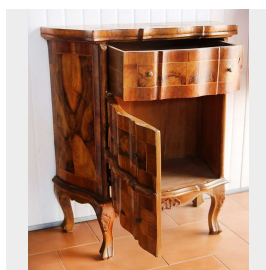

Comodino in radica di Noce. Epoca 1800.

COD. 161535

Epoca: Ottocento

Comodino mosso in radica di Noce. Epoca 1800.

MISURE: L 65 - H 74 - P 32

Categoria: **Mobili antichi**

Sottocategoria: **Comò**

Tags: **Comodini**