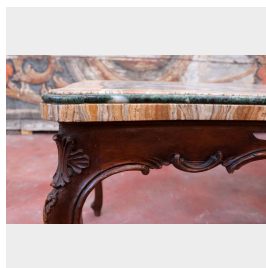

Tavolo antico in marmo con base in legno. Epoca 1800.

COD. 161029

Period: Ottocento

Piano di tavolo lastronato in bellissimo marmo africano a macchia aperta, alabastro listato e verde alpi con base in legno.

Misure: Piano: Larg.58 - Lungh.115 - SP 3.5

Base: Larg.58 - Lungh.115 - H 52

Category: **Table Tops & Bases**

Subcategory: **Tables in various materials**

Tags: **Legno, Marmo, Tavoli completi**

Legend

L – WIDTH / LE – EXTERNAL WIDTH / LI – INSIDE WIDTH / H – HEIGHT / HE – OUTSIDE HEIGHT / HI – INTERNAL HEIGHT / P – DEPTH / SP – THICKNESS / Diam – DIAMETER / Diam E – OUTSIDE DIAMETER / Diam I – INTERNAL DIAMETER / NR. – NUMBER-QUANTITY / PZ. – PIECES / Unit of measure centimetres (cm)