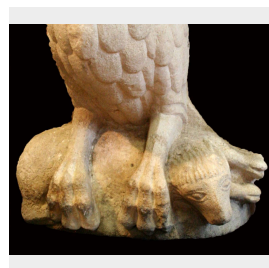

Statua medievale in pietra. Epoca XII / XIII sec.

COD. 158270

Epoca: Medioevo

Statua Romanica in pietra chiara, raffigurante aquila che ghermisce tra gli artigli un agnello.
Epoca XII / XIII sec.

MISURE: L 43 - H 43 - P 28

Categoria: **Sculture Antiche**

Sottocategoria: **Statue Antiche**

Tags: **Piccolo, Pietra**

Legenda

L – LARGHEZZA / WIDTH / LE – LARGHEZZA ESTERNA / EXTERNAL WIDTH / LI – LARGHEZZA INTERNA / INSIDE WIDTH / H – ALTEZZA / HEIGHT / HE – ALTEZZA ESTERNA / OUTSIDE HEIGHT / HI – ALTEZZA INTERNA / INTERNAL HEIGHT / P – PROFONDITÀ / DEPTH / SP – SPESSORE / THICKNESS / Diam – DIAMETRO / DIAMETER / Diam E – DIAMETRO ESTERNO / OUTSIDE DIAMETER / Diam I – DIAMETRO INTERNO / INTERNAL DIAMETER / NR. – NUMERO / NUMBER-QUANTITY / PZ. – PEZZI / PIECES / Unità misura centimetri (cm) / Unit of measure centimetres (cm)