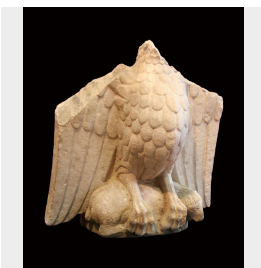

Statua medievale in pietra. Epoca XII / XIII sec.

COD. 158270

Epoca: Medioevo

Statua Romanica in pietra chiara, raffigurante aquila che ghermisce tra gli artigli un agnello.
Epoca XII / XIII sec.

MISURE: L 43 - H 43 - P 28

Categoria: **Sculture Antiche**

Sottocategoria: **Statue Antiche**

Tags: **Piccolo, Pietra**

Legenda

L – LARGHEZZA / WIDTH / LE – LARGHEZZA ESTERNA / EXTERNAL WIDTH / LI – LARGHEZZA INTERNA / INSIDE WIDTH / H – ALTEZZA / HEIGHT / HE – ALTEZZA ESTERNA / OUTSIDE HEIGHT / HI – ALTEZZA INTERNA / INTERNAL HEIGHT / P – PROFONDITÀ / DEPTH / SP – SPESSORE / THICKNESS / Diam – DIAMETRO / DIAMETER / Diam E – DIAMETRO ESTERNO / OUTSIDE DIAMETER / Diam I – DIAMETRO INTERNO / INTERNAL DIAMETER / NR. – NUMERO / NUMBER-QUANTITY / PZ. – PEZZI / PIECES / Unità misura centimetri (cm) / Unit of measure centimetres (cm)