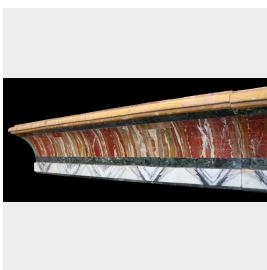

## Mensola in marmi policromi, Epoca 1800.

COD. 157115

Epoca: Ottocento

Mensola in marmi policromi, Diaspro di Sicilia, Pavonazzetto, Giallo Antico e Verde Alpi.  
Epoca 1800.

Misure: L 196 &ndash, H 22 &ndash, P 22

Categoria: Architettura

Sottocategoria: Mensole antiche

Tags: Marmo