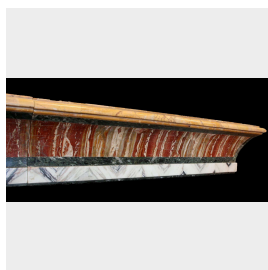

Legend

L – WIDTH / LE – EXTERNAL WIDTH / LI – INSIDE WIDTH / H – HEIGHT / HE – OUTSIDE HEIGHT / HI – INTERNAL HEIGHT / P – DEPTH / SP – THICKNESS / Diam – DIAMETER / Diam E – OUTSIDE DIAMETER / Diam I – INTERNAL DIAMETER / NR. – NUMBER-QUANTITY / PZ. – PIECES / Unit of measure centimetres (cm)