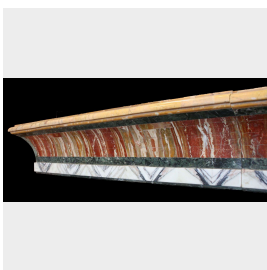

## Mensola in marmi policromi, Epoca 1800.

COD. 157115

Period: Ottocento

Mensola in marmi policromi, Diaspro di Sicilia, Pavonazzetto, Giallo Antico e Verde Alpi.  
Epoca 1800.

Misure: L 196 &ndash, H 22 &ndash, P 22

Category: **Architecture**

Subcategory: **Corbels**

Tags: **Marmo**