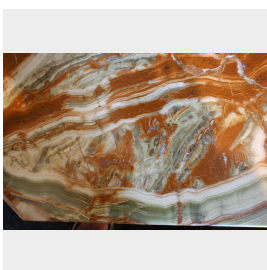

## Tavolo lastronato in Alabastro Verde.

COD. 157113

Epoca: Ottocento

Tavolo lastronato in Alabastro Verde.

Misure : LUNGH. 170 - LARGH. 74 - SP 4

Categoria: Tavoli e complementi

Sottocategoria: Tavoli in vari materiali

Tags: Marmo, Piani