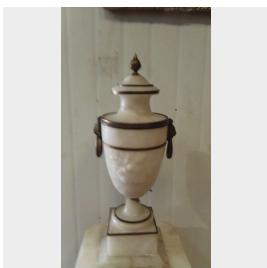

## Piedistallo con vaso antico in marmo. Epoca 1800.

COD. 155888

Epoca: Ottocento

Piedistallo con vaso antico in marmo alabastrato.

Misure : Base: L 27 x 27 - H 152

Categoria: **Arredo Giardino**

Sottocategoria: **Orci Vasi e Mortai**

Tags: **Grande, Marmo, Vasi**