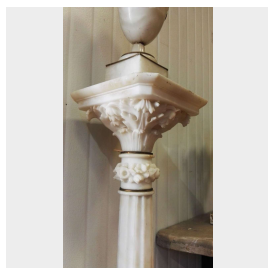

## Piedistallo con vaso antico in marmo. Epoca 1800.

COD. 155888

Epoca: Ottocento

Piedistallo con vaso antico in marmo alabastrato.

Misure : Base: L 27 x 27 - H 152

Categoria: **Arredo Giardino**

Sottocategoria: **Orci Vasi e Mortai**

Tags: **Grande, Marmo, Vasi**