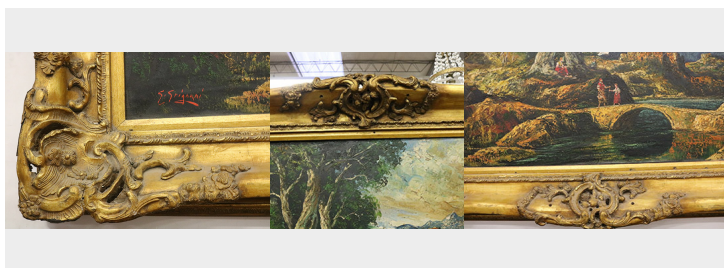

## Antico quadro

COD. 155037

Epoca: Anni 50

Antico quadro imponente e magnifico, firmato G. Grignani, della seconda metà del '900, rappresenta paesaggio primaverile, autunnale dell'Appennino italiano, con personaggi in cammino tra boschi e valli, montagne sullo sfondo, paesino arroccato, castello e fiume con ponte in primo piano al centro della scena, vuole celebrare la maestosità dei paesaggi dell'Appennino italiano, Umbro e Toscano, descrivendoli con atmosfere antiche, medievali, epiche e trasognanti.

Con le Sue generose dimensioni è incorniciata da importante cornice in legno finemente intagliata da decori floreali e dorata.

MISURE: L 150 - H 90.

Categoria: **Dipinti Antichi**

Sottocategoria: **Quadri Antichi**