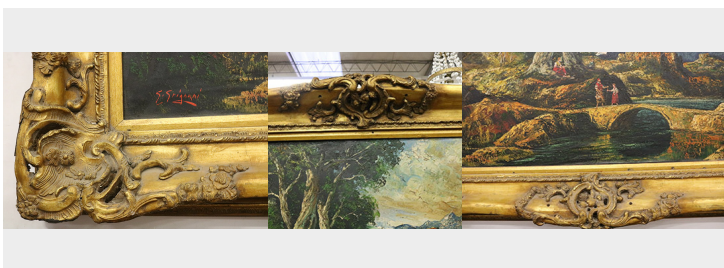

## Antico quadro

COD. 155037

Period: Anni 50

Antico quadro imponente e magnifico, firmato G. Grignani, della seconda metà del '900, rappresenta paesaggio primaverile, autunnale dell'Appennino italiano, con personaggi in cammino tra boschi e valli, montagne sullo sfondo, paesino arroccato, castello e fiume con ponte in primo piano al centro della scena, vuole celebrare la maestosità dei paesaggi dell'Appennino italiano, Umbro e Toscano, descrivendoli con atmosfere antiche, medievali, epiche e trasognanti.

Con le Sue generose dimensioni è incorniciata da importante cornice in legno finemente intagliata da decori floreali e dorata.

Misure : L150 - H90.

Category: **Old Paintings**  
Subcategory: **Old Pictures**