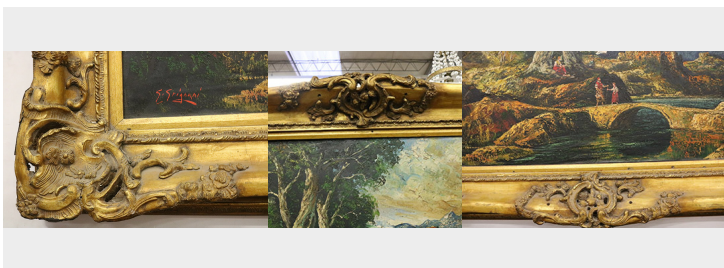

Antico quadro

COD. 155037

Period: Anni 50

Antico quadro imponente e magnifico, firmato G. Grignani, della seconda metà del '900, rappresenta paesaggio primaverile, autunnale dell'Appennino italiano, con personaggi in cammino tra boschi e valli, montagne sullo sfondo, paesino arroccato, castello e fiume con ponte in primo piano al centro della scena, vuole celebrare la maestosità dei paesaggi dell'Appennino italiano, Umbro e Toscano, descrivendoli con atmosfere antiche, medievali, epiche e trasognanti.

Con le Sue generose dimensioni è incorniciata da importante cornice in legno finemente intagliata da decori floreali e dorata.

MISURE: L 150 - H 90.

Category: **Old Paintings**
Subcategory: **Old Pictures**