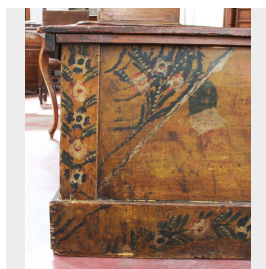

Antica cassapanca in legno. Epoca 1800.

COD. 154920

Period: Ottocento

Antica cassapanca in legno dipinta a decori floreali.

Misure : L 165 - H 65 - P 56

Category: Furniture

Subcategory: Chests

Legend