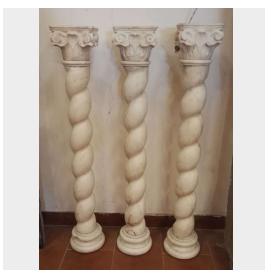

## Quattro antiche colonnine in marmo. Epoca 1800.

COD. 154888

Period: Ottocento

Quattro Antiche colonnine in marmo a tortiglione.

Misure : Capitello L 16x16 - Base DIAM 17 - Colonna DIAM 9 - H 98

Category: **Architecture**

Subcategory: **Columns**

Tags: **Da Centro, Marmo, Piccolo**