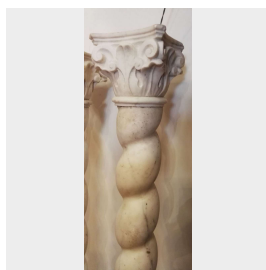

## Quattro antiche colonnine in marmo. Epoca 1800.

COD. 154888

Period: Ottocento

Quattro Antiche colonnine in marmo a tortiglione.

Misure : Capitello L 16x16 - Base DIAM 17 - Colonna DIAM 9 - H 98

Category: **Architecture**

Subcategory: **Columns**

Tags: **Da Centro, Marmo, Piccolo**