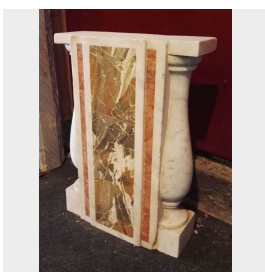

Coppia di antiche basi in marmo. Epoca 1800.

COD. 154817

Period: Ottocento

Coppia di antiche basi in marmo policrome.

Misure : L 39 - H 56 - P 15

Category: **Table Tops & Bases**

Subcategory: **Tables in various materials**

Tags: **Basi, Marmo**

Legend

L – WIDTH / LE – EXTERNAL WIDTH / LI – INSIDE WIDTH / H – HEIGHT / HE – OUTSIDE HEIGHT / HI – INTERNAL HEIGHT / P – DEPTH / SP – THICKNESS / Diam – DIAMETER / Diam E – OUTSIDE DIAMETER / Diam I – INTERNAL DIAMETER / NR. – NUMBER-QUANTITY / PZ. – PIECES / Unit of measure centimetres (cm)