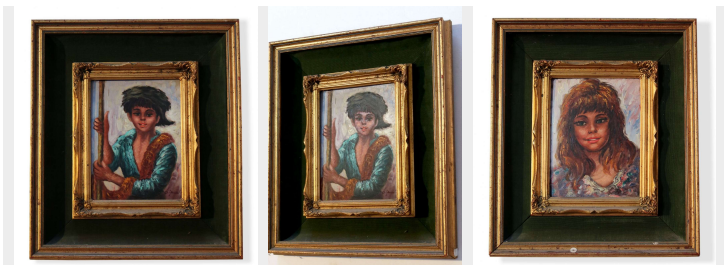

Coppia di antichi quadri

COD. 154425

Coppia di antichi quadri raffiguranti personaggi.

Misure : L40xH45

Categoria: **Dipinti Antichi**

Sottocategoria: **Quadri Antichi**

Legenda

L – LARGHEZZA / WIDTH / LE – LARGHEZZA ESTERNA / EXTERNAL WIDTH / LI – LARGHEZZA INTERNA / INSIDE WIDTH / H – ALTEZZA / HEIGHT / HE – ALTEZZA ESTERNA / OUTSIDE HEIGHT / HI – ALTEZZA INTERNA / INTERNAL HEIGHT / P – PROFONDITÀ / DEPTH / SP – SPESSORE / THICKNESS / Diam – DIAMETRO / DIAMETER / Diam E – DIAMETRO ESTERNO / OUTSIDE DIAMETER / Diam I – DIAMETRO INTERNO / INTERNAL DIAMETER / NR. – NUMERO / NUMBER-QUANTITY / PZ. – PEZZI / PIECES / Unità misura centimetri (cm) / Unit of measure centimetres (cm)