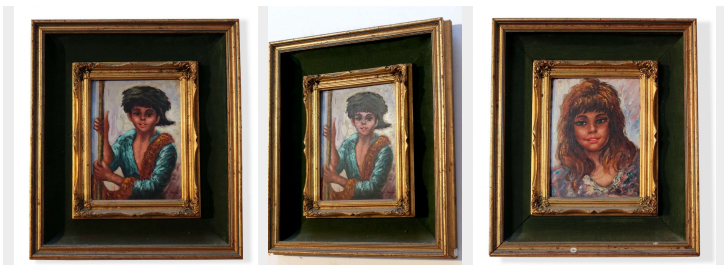

## Coppia di antichi quadri

COD. 154425

Coppia di antichi quadri raffiguranti personaggi.

Misure : L40xH45

Category: **Old Paintings**

Subcategory: **Old Pictures**