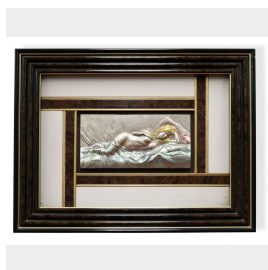

## Coppia di quadri antichi fusione in argento

COD. 154378

Antica coppia di quadri fusione in argento.

Misure : L 55 - H 42

Category: **Old Paintings**

Subcategory: **Old Pictures**