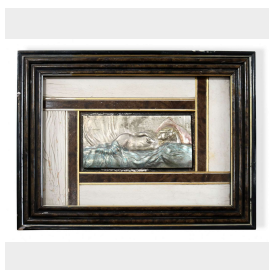

## Coppia di quadri antichi fusione in argento

COD. 154378

Antica coppia di quadri fusione in argento.

Misure : L 55 - H 42

Category: **Old Paintings**

Subcategory: **Old Pictures**