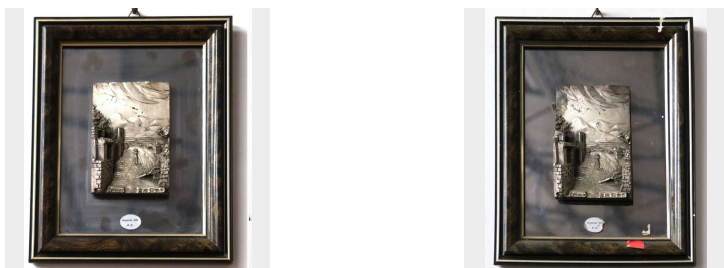

## Antichi quadri fusione in argento

COD. 154371

Antichi quadri fusione in argento.

Misure : L 21 - H 26

Categoria: **Dipinti Antichi**

Sottocategoria: **Quadri Antichi**