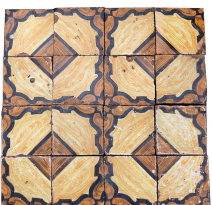

PZ 117

Legenda

L – LARGHEZZA / WIDTH / LE – LARGHEZZA ESTERNA / EXTERNAL WIDTH / LI – LARGHEZZA INTERNA / INSIDE WIDTH / H – ALTEZZA / HEIGHT / HE – ALTEZZA ESTERNA / OUTSIDE HEIGHT / HI – ALTEZZA INTERNA / INTERNAL HEIGHT / P – PROFONDITÀ / DEPTH / SP – SPESSORE / THICKNESS / Diam – DIAMETRO / DIAMETER / Diam E – DIAMETRO ESTERNO / OUTSIDE DIAMETER / Diam I – DIAMETRO INTERNO / INTERNAL DIAMETER / NR. – NUMERO / NUMBER-QUANTITY / PZ. – PEZZI / PIECES / Unità misura centimetri (cm) / Unit of measure centimetres (cm)