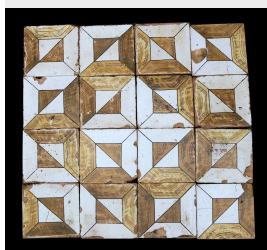

Antica pavimentazione in maiolica

COD. 154346

Period: Ottocento

Antica pavimentazione in maiolica.

Contattarci per verifica disponibilità, .

Misure : cm 19x19

Category: Floors

Subcategory: Antique Tiles

Tags: Finto legno

Legend

L – WIDTH / LE – EXTERNAL WIDTH / LI – INSIDE WIDTH / H – HEIGHT / HE – OUTSIDE HEIGHT / HI – INTERNAL HEIGHT / P – DEPTH / SP – THICKNESS / Diam – DIAMETER / Diam E – OUTSIDE DIAMETER / Diam I – INTERNAL DIAMETER / NR. – NUMBER-QUANTITY / PZ. – PIECES / Unit of measure centimetres (cm)