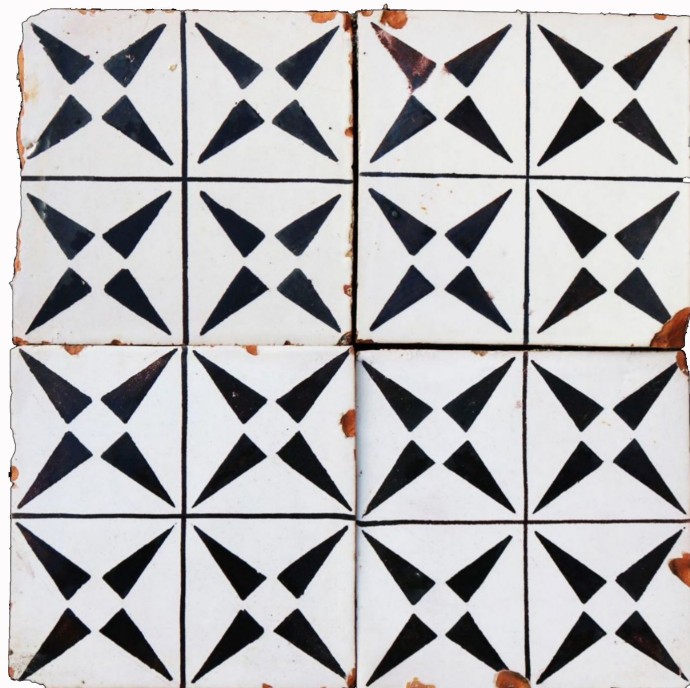

Antica pavimentazione in maiolica

COD. 154333

Period: Ottocento

Antica pavimentazione in maiolica.

Contattarci per verifica disponibilità, .

Misure : cm 20x20

Category: Floors

Subcategory: Antique Tiles

Tags: Bianco e nero

PZ 102

Legend

L – WIDTH / LE – EXTERNAL WIDTH / LI – INSIDE WIDTH / H – HEIGHT / HE – OUTSIDE HEIGHT / HI – INTERNAL HEIGHT / P – DEPTH / SP – THICKNESS / Diam – DIAMETER / Diam E – OUTSIDE DIAMETER / Diam I – INTERNAL DIAMETER / NR. – NUMBER-QUANTITY / PZ. – PIECES / Unit of measure centimetres (cm)