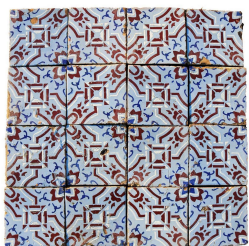

PZ 242

Antica pavimentazione in maiolica

COD. 154308

Epoca: Ottocento

Antica pavimentazione in maiolica.

Contattarci per verifica disponibilità, .

Misure : cm 20x20

Categoria: **Pavimentazioni Antiche**

Sottocategoria: **Maioliche Antiche**

Tags: **Blu**

Legenda

L - LARGHEZZA / WIDTH / LE - LARGHEZZA ESTERNA / EXTERNAL WIDTH / LI - LARGHEZZA INTERNA / INSIDE WIDTH / H - ALTEZZA / HEIGHT / HE - ALTEZZA ESTERNA / OUTSIDE HEIGHT / HI - ALTEZZA INTERNA / INTERNAL HEIGHT / P - PROFONDITÀ / DEPTH / SP - SPESSORE / THICKNESS / Diam - DIAMETRO / DIAMETER / Diam E - DIAMETRO ESTERNO / OUTSIDE DIAMETER / Diam I - DIAMETRO INTERNO / INTERNAL DIAMETER / NR. - NUMERO / NUMBER-QUANTITY / PZ. - PEZZI / PIECES / Unità misura centimetri (cm) / Unit of measure centimetres (cm)