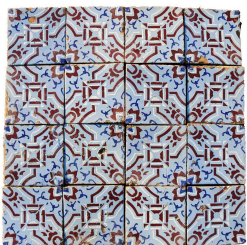

Antica pavimentazione in maiolica

COD. 154308

Period: Ottocento

Antica pavimentazione in maiolica.

Contattarci per verifica disponibilità, .

Misure : cm 20x20

Category: Floors

Subcategory: Antique Tiles

Tags: Blu

PZ262

Legend

L – WIDTH / LE – EXTERNAL WIDTH / LI – INSIDE WIDTH / H – HEIGHT / HE – OUTSIDE HEIGHT / HI – INTERNAL HEIGHT / P – DEPTH / SP – THICKNESS / Diam – DIAMETER / Diam E – OUTSIDE DIAMETER / Diam I – INTERNAL DIAMETER / NR. – NUMBER-QUANTITY / PZ. – PIECES / Unit of measure centimetres (cm)