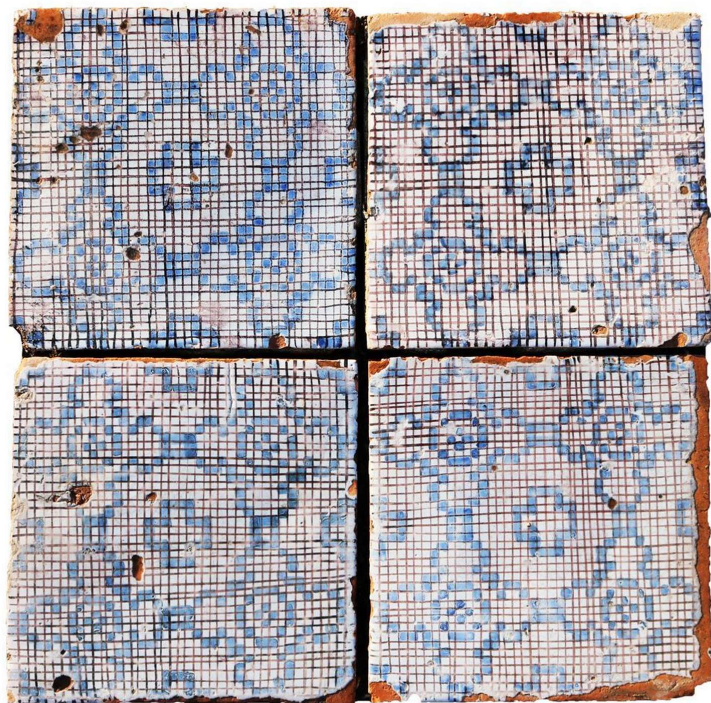

Antica pavimentazione in maiolica

COD. 154307

Epoca: Ottocento

Antica pavimentazione in maiolica.

Contattarci per verifica disponibilità, .

Misure : cm 20x20

Categoria: **Pavimentazioni Antiche**

Sottocategoria: **Maioliche Antiche**

Tags: **Blu**

Legenda

L – LARGHEZZA / WIDTH / LE – LARGHEZZA ESTERNA / EXTERNAL WIDTH / LI – LARGHEZZA INTERNA / INSIDE WIDTH / H – ALTEZZA / HEIGHT / HE – ALTEZZA ESTERNA / OUTSIDE HEIGHT / HI – ALTEZZA INTERNA / INTERNAL HEIGHT / P – PROFONDITÀ / DEPTH / SP – SPESSORE / THICKNESS / Diam – DIAMETRO / DIAMETER / Diam E – DIAMETRO ESTERNO / OUTSIDE DIAMETER / Diam I – DIAMETRO INTERNO / INTERNAL DIAMETER / NR. – NUMERO / NUMBER-QUANTITY / PZ. – PEZZI / PIECES / Unità misura centimetri (cm) / Unit of measure centimetres (cm)