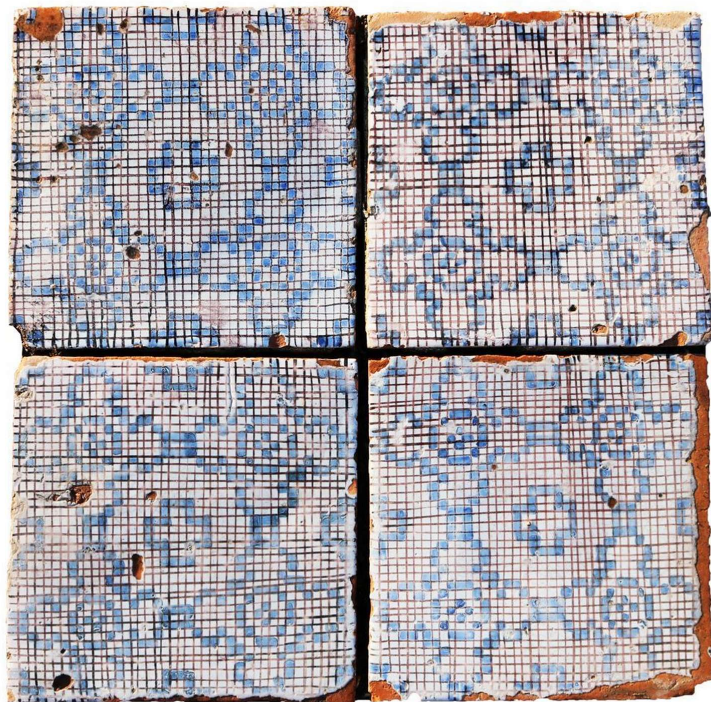

Antica pavimentazione in maiolica

COD. 154307

Epoca: Ottocento

Antica pavimentazione in maiolica.

Contattarci per verifica disponibilità, .

Misure : cm 20x20

Categoria: **Pavimentazioni Antiche**

Sottocategoria: **Maioliche Antiche**

Tags: **Blu**

PZ 64

Legenda

L – LARGHEZZA / WIDTH / LE – LARGHEZZA ESTERNA / EXTERNAL WIDTH / LI – LARGHEZZA INTERNA / INSIDE WIDTH / H – ALTEZZA / HEIGHT / HE – ALTEZZA ESTERNA / OUTSIDE HEIGHT / HI – ALTEZZA INTERNA / INTERNAL HEIGHT / P – PROFONDITÀ / DEPTH / SP – SPESSORE / THICKNESS / Diam – DIAMETRO / DIAMETER / Diam E – DIAMETRO ESTERNO / OUTSIDE DIAMETER / Diam I – DIAMETRO INTERNO / INTERNAL DIAMETER / NR. – NUMERO / NUMBER-QUANTITY / PZ. – PEZZI / PIECES / Unità misura centimetri (cm) / Unit of measure centimetres (cm)