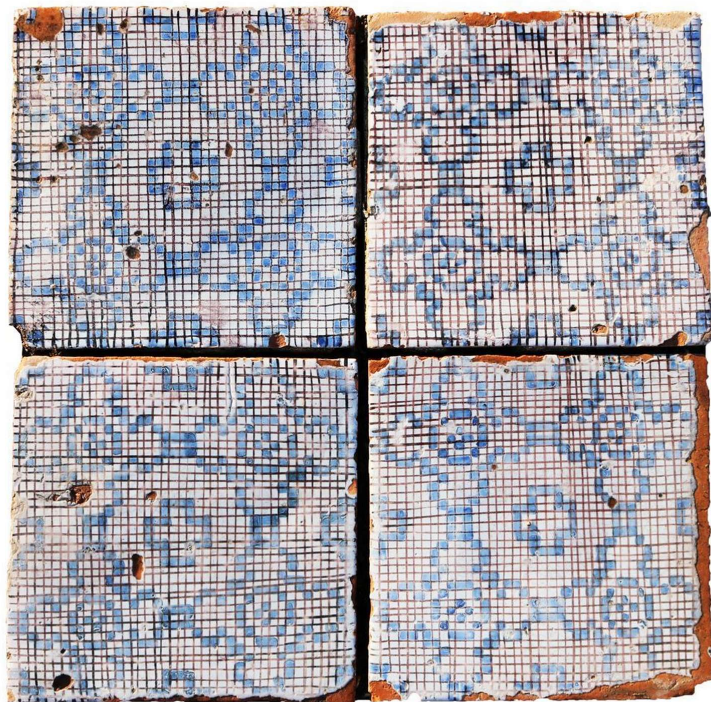

Antica pavimentazione in maiolica

COD. 154307

Period: Ottocento

Antica pavimentazione in maiolica.

Contattarci per verifica disponibilità, .

Misure : cm 20x20

Category: Floors

Subcategory: Antique Tiles

Tags: Blu

PZ 64

Legend

L – WIDTH / LE – EXTERNAL WIDTH / LI – INSIDE WIDTH / H – HEIGHT / HE – OUTSIDE HEIGHT / HI – INTERNAL HEIGHT / P – DEPTH / SP – THICKNESS / Diam – DIAMETER / Diam E – OUTSIDE DIAMETER / Diam I – INTERNAL DIAMETER / NR. – NUMBER-QUANTITY / PZ. – PIECES / Unit of measure centimetres (cm)