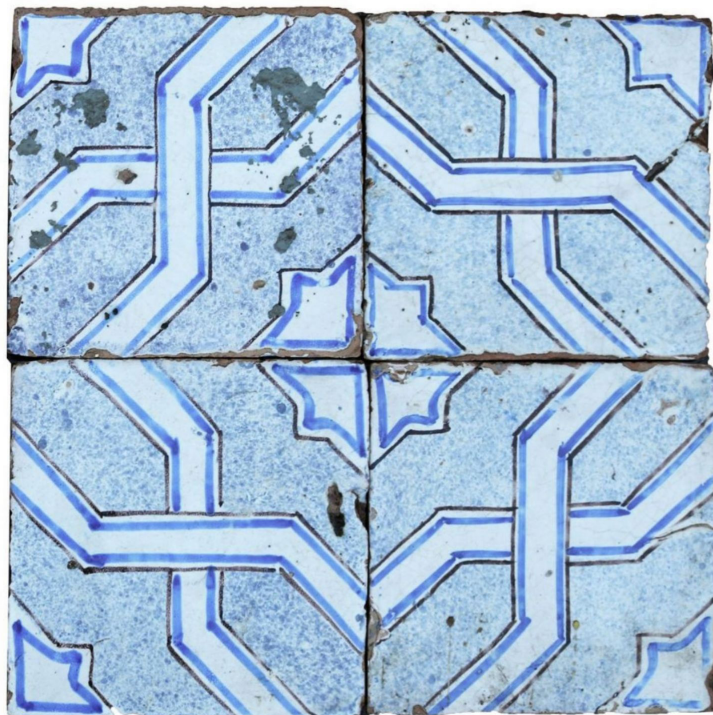

Antica pavimentazione in maiolica

COD. 154305

Period: Ottocento

Antica pavimentazione in maiolica.

Contattarci per verifica disponibilità, .

Misure : cm 20x20

Category: Floors

Subcategory: Antique Tiles

Tags: Blu

PZ 28

Legend

L – WIDTH / LE – EXTERNAL WIDTH / LI – INSIDE WIDTH / H – HEIGHT / HE – OUTSIDE HEIGHT / HI – INTERNAL HEIGHT / P – DEPTH / SP – THICKNESS / Diam – DIAMETER / Diam E – OUTSIDE DIAMETER / Diam I – INTERNAL DIAMETER / NR. – NUMBER-QUANTITY / PZ. – PIECES / Unit of measure centimetres (cm)