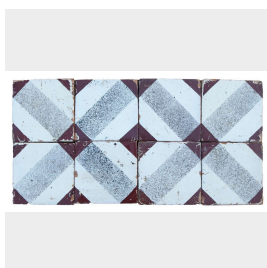

Antica pavimentazione in maiolica

COD. 154291

Period: Ottocento

Antica pavimentazione in maiolica.

Contattarci per verifica disponibilità, .

Misure : cm 20x20

Category: Floors

Subcategory: Antique Tiles

Tags: Marrone

PZ 23

Legend

L – WIDTH / LE – EXTERNAL WIDTH / LI – INSIDE WIDTH / H – HEIGHT / HE – OUTSIDE HEIGHT / HI – INTERNAL HEIGHT / P – DEPTH / SP – THICKNESS / Diam – DIAMETER / Diam E – OUTSIDE DIAMETER / Diam I – INTERNAL DIAMETER / NR. – NUMBER-QUANTITY / PZ. – PIECES / Unit of measure centimetres (cm)