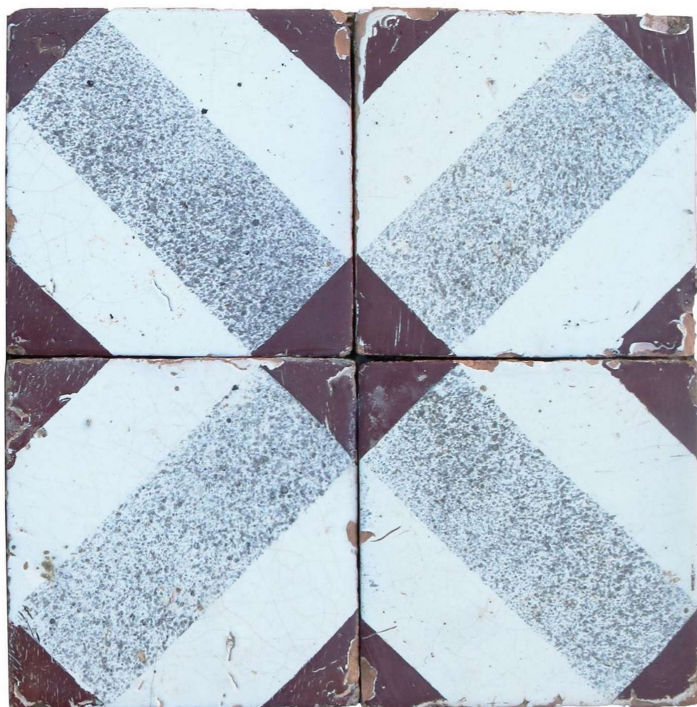

Antica pavimentazione in maiolica

COD. 154291

Period: Ottocento

Antica pavimentazione in maiolica.

Contattarci per verifica disponibilità, .

Misure : cm 20x20

Category: Floors

Subcategory: Antique Tiles

Tags: Marrone

PZ 23

Legend

L – WIDTH / LE – EXTERNAL WIDTH / LI – INSIDE WIDTH / H – HEIGHT / HE – OUTSIDE HEIGHT / HI – INTERNAL HEIGHT / P – DEPTH / SP – THICKNESS / Diam – DIAMETER / Diam E – OUTSIDE DIAMETER / Diam I – INTERNAL DIAMETER / NR. – NUMBER-QUANTITY / PZ. – PIECES / Unit of measure centimetres (cm)