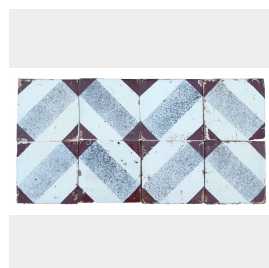

Antica pavimentazione in maiolica

COD. 154291

Period: Ottocento

Antica pavimentazione in maiolica.

Contattarci per verifica disponibilità, .

Misure : cm 20x20

Category: Floors

Subcategory: Antique Tiles

Tags: Marrone

PZ 23

Legend

L – WIDTH / LE – EXTERNAL WIDTH / LI – INSIDE WIDTH / H – HEIGHT / HE – OUTSIDE HEIGHT / HI – INTERNAL HEIGHT / P – DEPTH / SP – THICKNESS / Diam – DIAMETER / Diam E – OUTSIDE DIAMETER / Diam I – INTERNAL DIAMETER / NR. – NUMBER-QUANTITY / PZ. – PIECES / Unit of measure centimetres (cm)