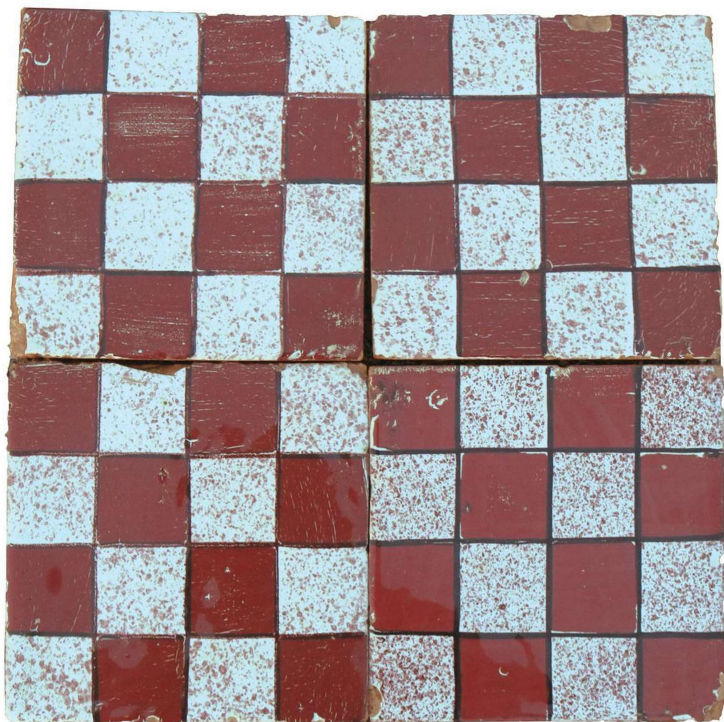

Antica pavimentazione in maiolica

COD. 154278

Epoca: Ottocento

Antica pavimentazione in maiolica.

Contattarci per verifica disponibilità, .

Misure : cm 20x20

Categoria: **Pavimentazioni Antiche**

Sottocategoria: **Maioliche Antiche**

Tags: **Marrone**

PZ 398

Legenda

L – LARGHEZZA / WIDTH / LE – LARGHEZZA ESTERNA / EXTERNAL WIDTH / LI – LARGHEZZA INTERNA / INSIDE WIDTH / H – ALTEZZA / HEIGHT / HE – ALTEZZA ESTERNA / OUTSIDE HEIGHT / HI – ALTEZZA INTERNA / INTERNAL HEIGHT / P – PROFONDITÀ / DEPTH / SP – SPESSORE / THICKNESS / Diam – DIAMETRO / DIAMETER / Diam E – DIAMETRO ESTERNO / OUTSIDE DIAMETER / Diam I – DIAMETRO INTERNO / INTERNAL DIAMETER / NR. – NUMERO / NUMBER-QUANTITY / PZ. – PEZZI / PIECES / Unità misura centimetri (cm) / Unit of measure centimetres (cm)