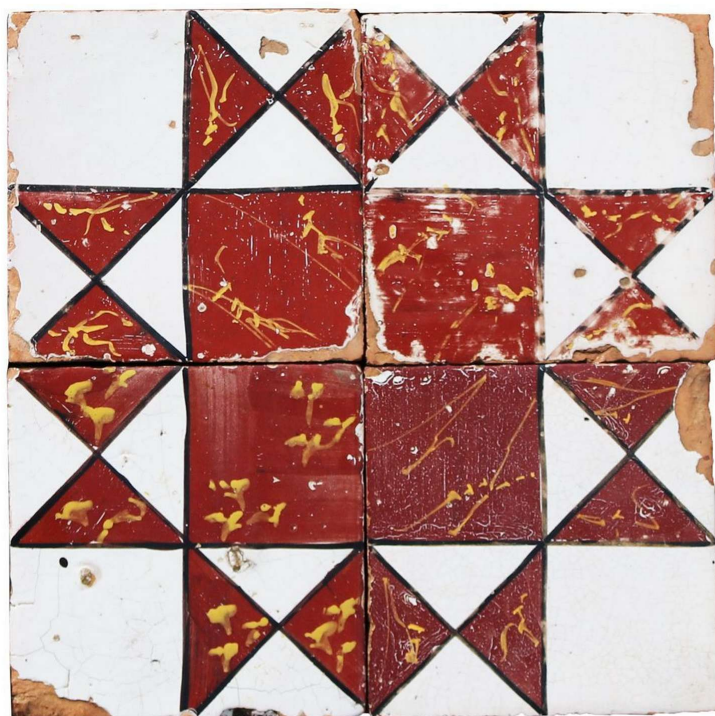

Antica pavimentazione in maiolica

COD. 154277

Epoca: Ottocento

Antica pavimentazione in maiolica.

Contattarci per verifica disponibilità, .

Misure : cm 20x20

Categoria: **Pavimentazioni Antiche**

Sottocategoria: **Maioliche Antiche**

Tags: **Marrone**

Legenda

L - LARGHEZZA / WIDTH / LE - LARGHEZZA ESTERNA / EXTERNAL WIDTH / LI - LARGHEZZA INTERNA / INSIDE WIDTH / H - ALTEZZA / HEIGHT / HE - ALTEZZA ESTERNA / OUTSIDE HEIGHT / HI - ALTEZZA INTERNA / INTERNAL HEIGHT / P - PROFONDITÀ / DEPTH / SP - SPESSORE / THICKNESS / Diam - DIAMETRO / DIAMETER / Diam E - DIAMETRO ESTERNO / OUTSIDE DIAMETER / Diam I - DIAMETRO INTERNO / INTERNAL DIAMETER / NR. - NUMERO / NUMBER-QUANTITY / PZ. - PEZZI / PIECES / Unità misura centimetri (cm) / Unit of measure centimetres (cm)