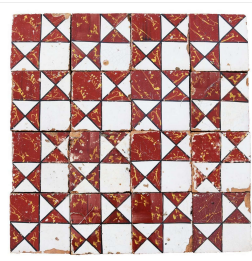

## Antica pavimentazione in maiolica

COD. 154277

Epoca: Ottocento

Antica pavimentazione in maiolica.

Contattarci per verifica disponibilità, .

Misure : cm 20x20

Categoria: **Pavimentazioni Antiche**

Sottocategoria: **Maioliche Antiche**

Tags: **Marrone**

**PZ 168**