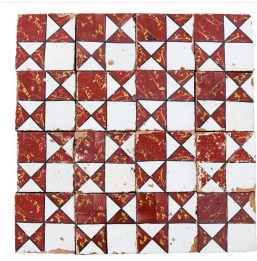

Antica pavimentazione in maiolica

COD. 154277

Period: Ottocento

Antica pavimentazione in maiolica.

Contattarci per verifica disponibilità, .

Misure : cm 20x20

Category: Floors

Subcategory: Antique Tiles

Tags: Marrone

PZ 168

Legend

L – WIDTH / LE – EXTERNAL WIDTH / LI – INSIDE WIDTH / H – HEIGHT / HE – OUTSIDE HEIGHT / HI – INTERNAL HEIGHT / P – DEPTH / SP – THICKNESS / Diam – DIAMETER / Diam E – OUTSIDE DIAMETER / Diam I – INTERNAL DIAMETER / NR. – NUMBER-QUANTITY / PZ. – PIECES / Unit of measure centimetres (cm)