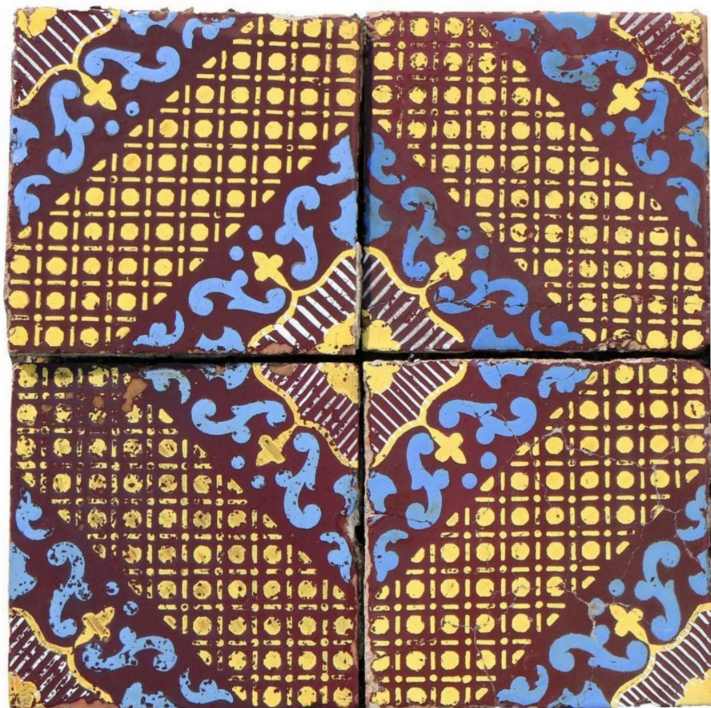

Antica pavimentazione in maiolica

COD. 154276

Epoca: Ottocento

Antica pavimentazione in maiolica.

Contattarci per verifica disponibilità, .

Misure : cm 20x20

Categoria: **Pavimentazioni Antiche**

Sottocategoria: **Maioliche Antiche**

Tags: **Marrone**

PZ 388

Legenda

L – LARGHEZZA / WIDTH / LE – LARGHEZZA ESTERNA / EXTERNAL WIDTH / LI – LARGHEZZA INTERNA / INSIDE WIDTH / H – ALTEZZA / HEIGHT / HE – ALTEZZA ESTERNA / OUTSIDE HEIGHT / HI – ALTEZZA INTERNA / INTERNAL HEIGHT / P – PROFONDITÀ / DEPTH / SP – SPESSORE / THICKNESS / Diam – DIAMETRO / DIAMETER / Diam E – DIAMETRO ESTERNO / OUTSIDE DIAMETER / Diam I – DIAMETRO INTERNO / INTERNAL DIAMETER / NR. – NUMERO / NUMBER-QUANTITY / PZ. – PEZZI / PIECES / Unità misura centimetri (cm) / Unit of measure centimetres (cm)