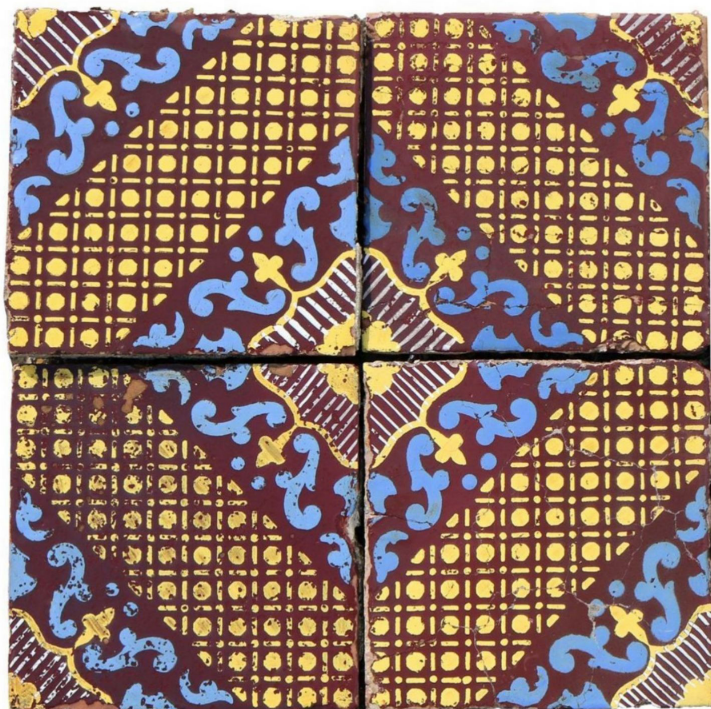

## Antica pavimentazione in maiolica

COD. 154276

Epoca: Ottocento

Antica pavimentazione in maiolica.

Contattarci per verifica disponibilità, .

Misure : cm 20x20

Categoria: **Pavimentazioni Antiche**

Sottocategoria: **Maioliche Antiche**

Tags: **Marrone**

### Legenda

L – LARGHEZZA / WIDTH / LE – LARGHEZZA ESTERNA / EXTERNAL WIDTH / LI – LARGHEZZA INTERNA / INSIDE WIDTH / H – ALTEZZA / HEIGHT / HE – ALTEZZA ESTERNA / OUTSIDE HEIGHT / HI – ALTEZZA INTERNA / INTERNAL HEIGHT / P – PROFONDITÀ / DEPTH / SP – SPESSORE / THICKNESS / Diam – DIAMETRO / DIAMETER / Diam E – DIAMETRO ESTERNO / OUTSIDE DIAMETER / Diam I – DIAMETRO INTERNO / INTERNAL DIAMETER / NR. – NUMERO / NUMBER-QUANTITY / PZ. – PEZZI / PIECES / Unità misura centimetri (cm) / Unit of measure centimetres (cm)