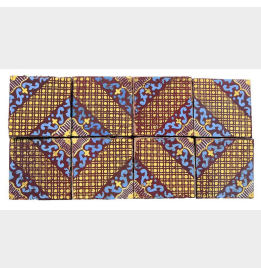

Antica pavimentazione in maiolica

COD. 154276

Epoca: Ottocento

Antica pavimentazione in maiolica.

Contattarci per verifica disponibilità, .

Misure : cm 20x20

Categoria: **Pavimentazioni Antiche**

Sottocategoria: **Maioliche Antiche**

Tags: **Marrone**

PZ 388

Legenda

L – LARGHEZZA / WIDTH / LE – LARGHEZZA ESTERNA / EXTERNAL WIDTH / LI – LARGHEZZA INTERNA / INSIDE WIDTH / H – ALTEZZA / HEIGHT / HE – ALTEZZA ESTERNA / OUTSIDE HEIGHT / HI – ALTEZZA INTERNA / INTERNAL HEIGHT / P – PROFONDITÀ / DEPTH / SP – SPESSORE / THICKNESS / Diam – DIAMETRO / DIAMETER / Diam E – DIAMETRO ESTERNO / OUTSIDE DIAMETER / Diam I – DIAMETRO INTERNO / INTERNAL DIAMETER / NR. – NUMERO / NUMBER-QUANTITY / PZ. – PEZZI / PIECES / Unità misura centimetri (cm) / Unit of measure centimetres (cm)