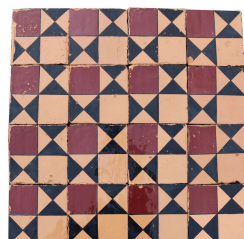

MQ 9,80

PZ 245

Antica pavimentazione in maiolica

COD. 154273

Epoca: Ottocento

Antica pavimentazione in maiolica.

Contattarci per verifica disponibilità, .

Misure : cm 20x20

Categoria: **Pavimentazioni Antiche**

Sottocategoria: **Maioliche Antiche**

Tags: **Marrone**

Legenda

L – LARGHEZZA / WIDTH / LE – LARGHEZZA ESTERNA / EXTERNAL WIDTH / LI – LARGHEZZA INTERNA / INSIDE WIDTH / H – ALTEZZA / HEIGHT / HE – ALTEZZA ESTERNA / OUTSIDE HEIGHT / HI – ALTEZZA INTERNA / INTERNAL HEIGHT / P – PROFONDITÀ / DEPTH / SP – SPESSORE / THICKNESS / Diam – DIAMETRO / DIAMETER / Diam E – DIAMETRO ESTERNO / OUTSIDE DIAMETER / Diam I – DIAMETRO INTERNO / INTERNAL DIAMETER / NR. – NUMERO / NUMBER-QUANTITY / PZ. – PEZZI / PIECES / Unità misura centimetri (cm) / Unit of measure centimetres (cm)