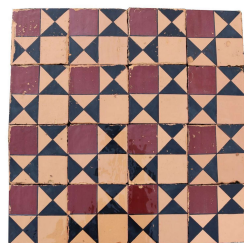

PZ 345

Antica pavimentazione in maiolica

COD. 154273

Period: Ottocento

Antica pavimentazione in maiolica.

Contattarci per verifica disponibilità, .

Misure : cm 20x20

Category: Floors

Subcategory: Antique Tiles

Tags: Marrone

Legend

L – WIDTH / LE – EXTERNAL WIDTH / LI – INSIDE WIDTH / H – HEIGHT / HE – OUTSIDE HEIGHT / HI – INTERNAL HEIGHT / P – DEPTH / SP – THICKNESS / Diam – DIAMETER / Diam E – OUTSIDE DIAMETER / Diam I – INTERNAL DIAMETER / NR. – NUMBER-QUANTITY / PZ. – PIECES / Unit of measure centimetres (cm)