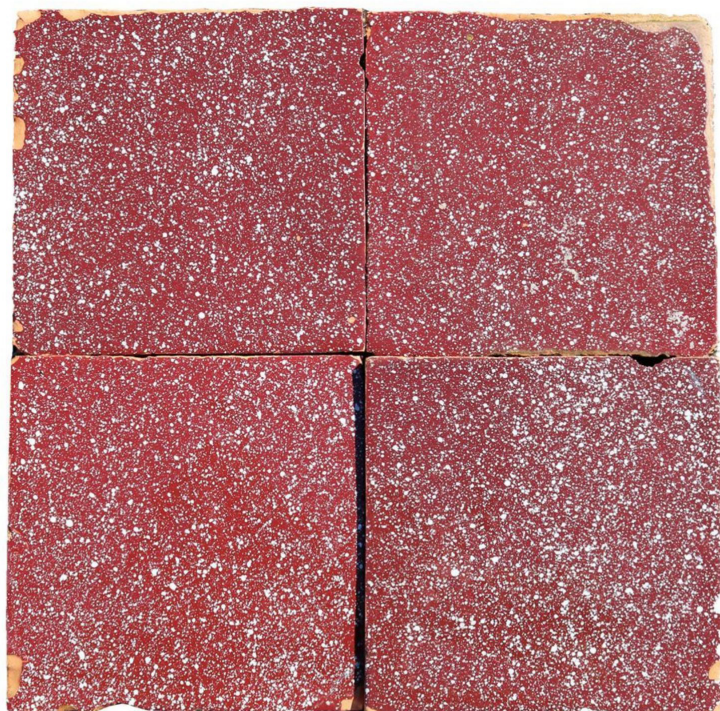

Antica pavimentazione in maiolica

COD. 154269

Epoca: Ottocento

Antica pavimentazione in maiolica.

Contattarci per verifica disponibilità, .

Misure : cm 20x20

Categoria: **Pavimentazioni Antiche**

Sottocategoria: **Maioliche Antiche**

Tags: **Marrone**

MQ 2,00

PZ 50

Legenda

L – LARGHEZZA / WIDTH / LE – LARGHEZZA ESTERNA / EXTERNAL WIDTH / LI – LARGHEZZA INTERNA / INSIDE WIDTH / H – ALTEZZA / HEIGHT / HE – ALTEZZA ESTERNA / OUTSIDE HEIGHT / HI – ALTEZZA INTERNA / INTERNAL HEIGHT / P – PROFONDITÀ / DEPTH / SP – SPESSORE / THICKNESS / Diam – DIAMETRO / DIAMETER / Diam E – DIAMETRO ESTERNO / OUTSIDE DIAMETER / Diam I – DIAMETRO INTERNO / INTERNAL DIAMETER / NR. – NUMERO / NUMBER-QUANTITY / PZ. – PEZZI / PIECES / Unità misura centimetri (cm) / Unit of measure centimetres (cm)