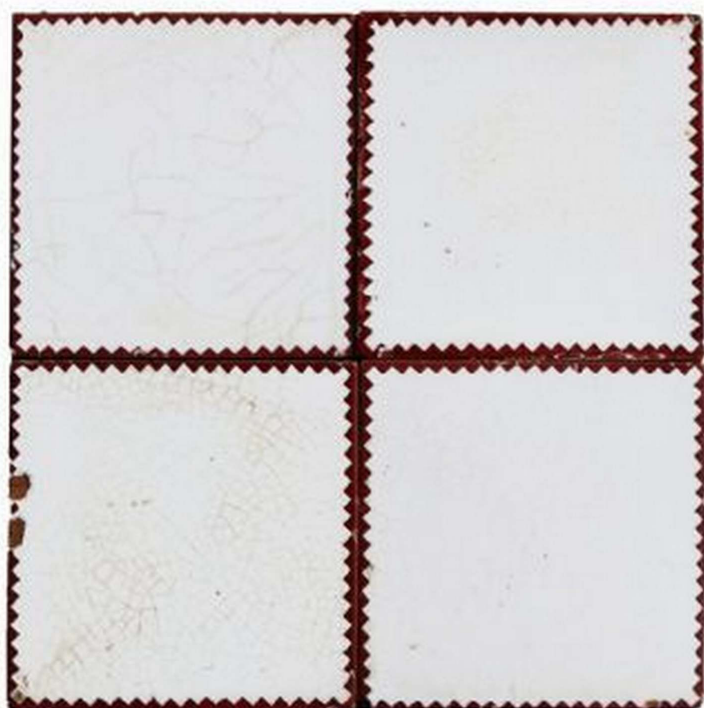

Antica pavimentazione in maiolica

COD. 154266

Period: Ottocento

Antica pavimentazione in maiolica.

Contattarci per verifica disponibilità, .

Misure : cm 20x20

Category: Floors

Subcategory: Antique Tiles

Tags: Marrone

Legend

L - WIDTH / LE - EXTERNAL WIDTH / LI - INSIDE WIDTH / H - HEIGHT / HE - OUTSIDE HEIGHT / HI - INTERNAL HEIGHT / P - DEPTH / SP - THICKNESS / Diam - DIAMETER / Diam E - OUTSIDE DIAMETER / Diam I - INTERNAL DIAMETER / NR. - NUMBER-QUANTITY / PZ. - PIECES / Unit of measure centimetres (cm)