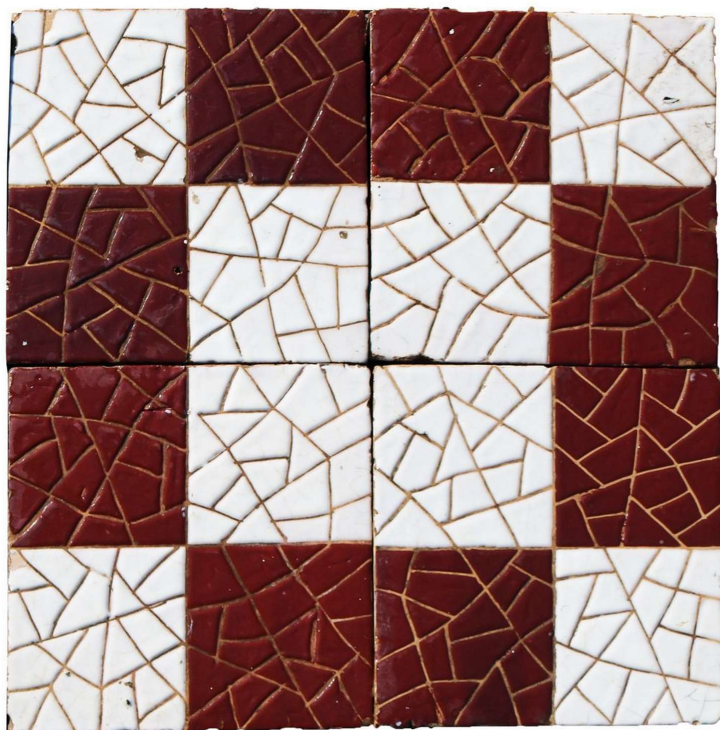

Antica pavimentazione in maiolica

COD. 154255

Epoca: Ottocento

Antica pavimentazione in maiolica.

Contattarci per verifica disponibilità.

MISURE: cm 20x20

Categoria: **Pavimentazioni Antiche**

Sottocategoria: **Maioliche Antiche**

Tags: **A Rilievo, Marrone**

PZ 740

Legenda

L – LARGHEZZA / WIDTH / LE – LARGHEZZA ESTERNA / EXTERNAL WIDTH / LI – LARGHEZZA INTERNA / INSIDE WIDTH / H – ALTEZZA / HEIGHT / HE – ALTEZZA ESTERNA / OUTSIDE HEIGHT / HI – ALTEZZA INTERNA / INTERNAL HEIGHT / P – PROFONDITÀ / DEPTH / SP – SPESSORE / THICKNESS / Diam – DIAMETRO / DIAMETER / Diam E – DIAMETRO ESTERNO / OUTSIDE DIAMETER / Diam I – DIAMETRO INTERNO / INTERNAL DIAMETER / NR. – NUMERO / NUMBER-QUANTITY / PZ. – PEZZI / PIECES / Unità misura centimetri (cm) / Unit of measure centimetres (cm)