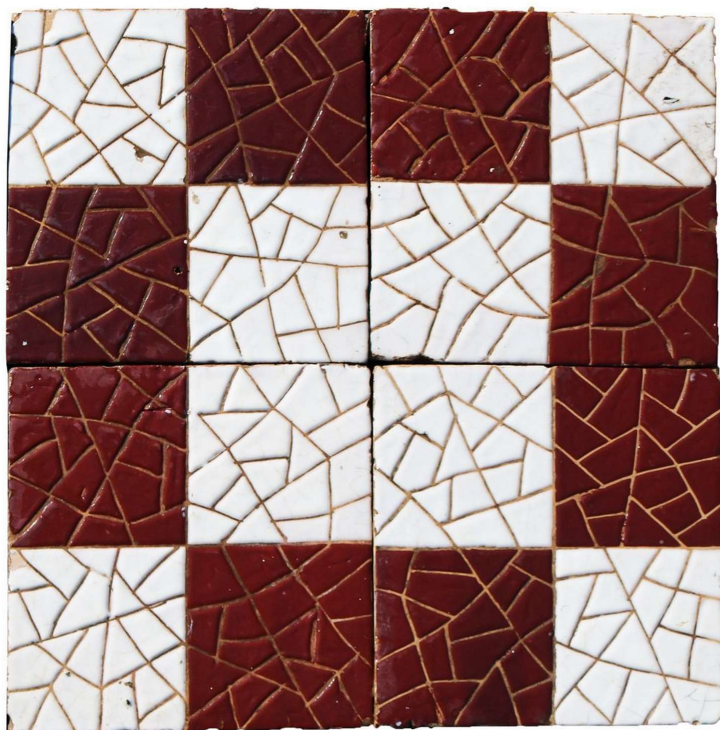

Antica pavimentazione in maiolica

COD. 154255

Period: Ottocento

Antica pavimentazione in maiolica.

Contattarci per verifica disponibilità.

MISURE: cm 20x20

Category: Floors

Subcategory: Antique Tiles

Tags: A Rilievo, Marrone

PZ 740

Legend

L – WIDTH / LE – EXTERNAL WIDTH / LI – INSIDE WIDTH / H – HEIGHT / HE – OUTSIDE HEIGHT / HI – INTERNAL HEIGHT / P – DEPTH / SP – THICKNESS / Diam – DIAMETER / Diam E – OUTSIDE DIAMETER / Diam I – INTERNAL DIAMETER / NR. – NUMBER-QUANTITY / PZ. – PIECES / Unit of measure centimetres (cm)