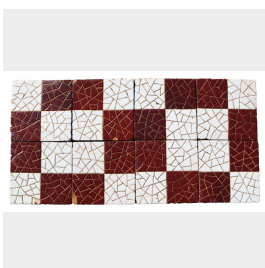

Antica pavimentazione in maiolica

COD. 154255

Period: Ottocento

Antica pavimentazione in maiolica.

Contattarci per verifica disponibilità.

MISURE: cm 20x20

Category: Floors

Subcategory: Antique Tiles

Tags: A Rilievo, Marrone

PZ 740

Legend

L – WIDTH / LE – EXTERNAL WIDTH / LI – INSIDE WIDTH / H – HEIGHT / HE – OUTSIDE HEIGHT / HI – INTERNAL HEIGHT / P – DEPTH / SP – THICKNESS / Diam – DIAMETER / Diam E – OUTSIDE DIAMETER / Diam I – INTERNAL DIAMETER / NR. – NUMBER-QUANTITY / PZ. – PIECES / Unit of measure centimetres (cm)