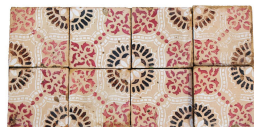

## Antica pavimentazione in maiolica

COD. 154252

Epoca: Ottocento

Antica pavimentazione in maiolica.

Contattarci per verifica disponibilità, .

Misure : cm 20x20

Categoria: **Pavimentazioni Antiche**

Sottocategoria: **Maioliche Antiche**