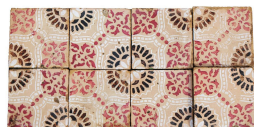

Antica pavimentazione in maiolica

COD. 154252

Period: Ottocento

Antica pavimentazione in maiolica.

Contattarci per verifica disponibilità, .

Misure : cm 20x20

Category: Floors

Subcategory: Antique Tiles

Tags: Rosa

PZ 35

Legend

L – WIDTH / LE – EXTERNAL WIDTH / LI – INSIDE WIDTH / H – HEIGHT / HE – OUTSIDE HEIGHT / HI – INTERNAL HEIGHT / P – DEPTH / SP – THICKNESS / Diam – DIAMETER / Diam E – OUTSIDE DIAMETER / Diam I – INTERNAL DIAMETER / NR. – NUMBER-QUANTITY / PZ. – PIECES / Unit of measure centimetres (cm)