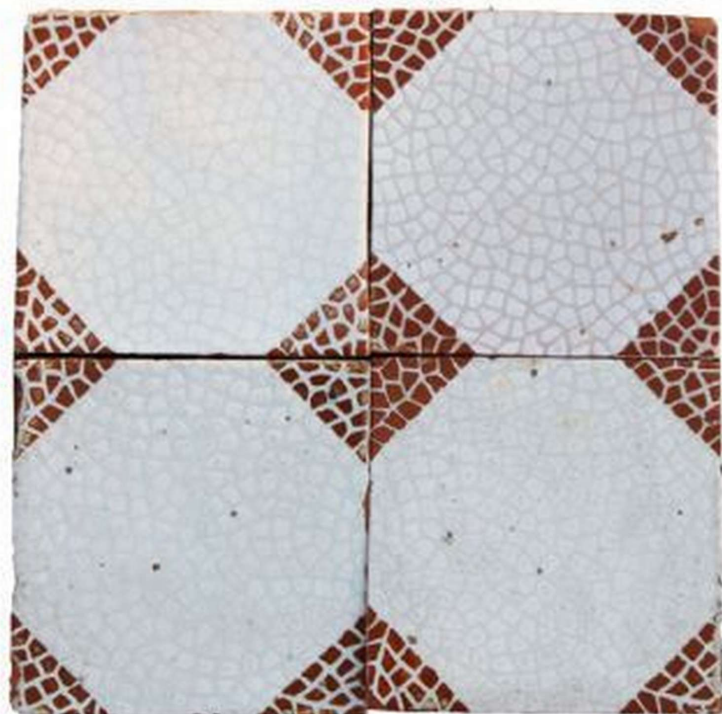

## Antica pavimentazione in maiolica

COD. 154247

Epoca: Ottocento

Antica pavimentazione in maiolica.

Contattarci per verifica disponibilità, .

Misure : cm 20x20

Categoria: **Pavimentazioni Antiche**

Sottocategoria: **Maioliche Antiche**

Tags: **Marrone**

**PZ 603**

### Legenda

L – LARGHEZZA / WIDTH / LE – LARGHEZZA ESTERNA / EXTERNAL WIDTH / LI – LARGHEZZA INTERNA / INSIDE WIDTH / H – ALTEZZA / HEIGHT / HE – ALTEZZA ESTERNA / OUTSIDE HEIGHT / HI – ALTEZZA INTERNA / INTERNAL HEIGHT / P – PROFONDITÀ / DEPTH / SP – SPESSORE / THICKNESS / Diam – DIAMETRO / DIAMETER / Diam E – DIAMETRO ESTERNO / OUTSIDE DIAMETER / Diam I – DIAMETRO INTERNO / INTERNAL DIAMETER / NR. – NUMERO / NUMBER-QUANTITY / PZ. – PEZZI / PIECES / Unità misura centimetri (cm) / Unit of measure centimetres (cm)