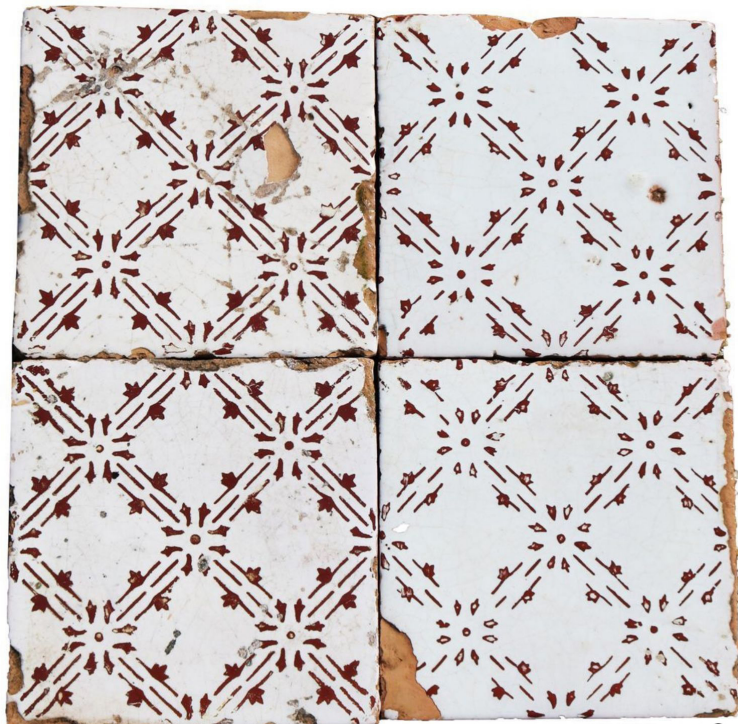

## Antica pavimentazione in maiolica

COD. 154244

Period: Ottocento

Antica pavimentazione in maiolica.

Contattarci per verifica disponibilit&agrave;, .

Misure : cm 20x20

Category: Floors

Subcategory: Antique Tiles

Tags: Marrone

**PZ59**

### Legend

L - WIDTH / LE - EXTERNAL WIDTH / LI - INSIDE WIDTH / H - HEIGHT / HE - OUTSIDE HEIGHT / HI - INTERNAL HEIGHT / P - DEPTH / SP - THICKNESS / Diam - DIAMETER / Diam E - OUTSIDE DIAMETER / Diam I - INTERNAL DIAMETER / NR. - NUMBER-QUANTITY / PZ. - PIECES / Unit of measure centimetres (cm)