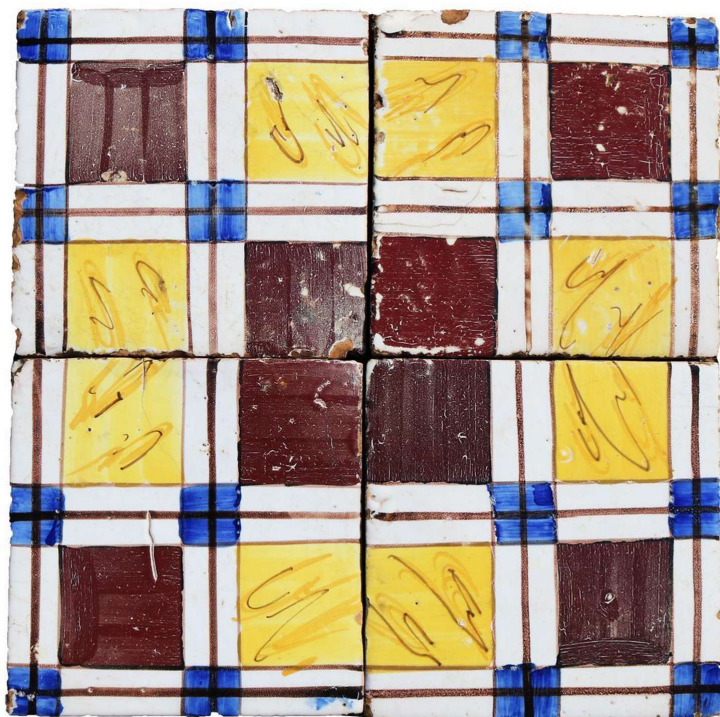

Antica pavimentazione in maiolica

COD. 154234

Epoca: Ottocento

Antica pavimentazione in maiolica.

Contattarci per verifica disponibilità, .

Misure : cm 20x20

Categoria: **Pavimentazioni Antiche**

Sottocategoria: **Maioliche Antiche**

Tags: **Rare**

PZ 290

Legenda

L – LARGHEZZA / WIDTH / LE – LARGHEZZA ESTERNA / EXTERNAL WIDTH / LI – LARGHEZZA INTERNA / INSIDE WIDTH / H – ALTEZZA / HEIGHT / HE – ALTEZZA ESTERNA / OUTSIDE HEIGHT / HI – ALTEZZA INTERNA / INTERNAL HEIGHT / P – PROFONDITÀ / DEPTH / SP – SPESSORE / THICKNESS / Diam – DIAMETRO / DIAMETER / Diam E – DIAMETRO ESTERNO / OUTSIDE DIAMETER / Diam I – DIAMETRO INTERNO / INTERNAL DIAMETER / NR. – NUMERO / NUMBER-QUANTITY / PZ. – PEZZI / PIECES / Unità misura centimetri (cm) / Unit of measure centimetres (cm)