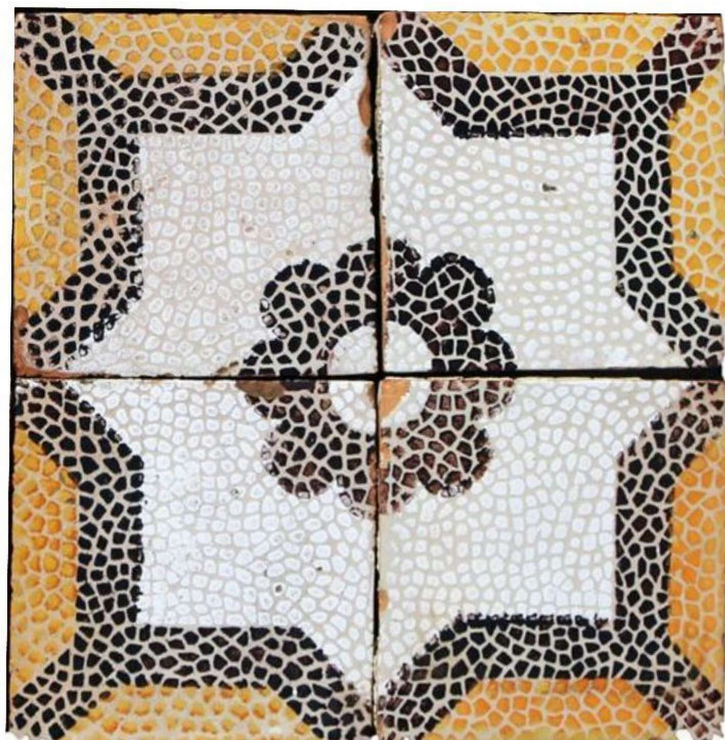

Antica pavimentazione in maiolica

COD. 154233

Epoca: Ottocento

Antica pavimentazione in maiolica.

Contattarci per verifica disponibilità.

MISURE: cm 20x20

Categoria: **Pavimentazioni Antiche**

Sottocategoria: **Maioliche Antiche**

Tags: **A Rilievo, Giallo**

PZ 113

Legenda

L – LARGHEZZA / WIDTH / LE – LARGHEZZA ESTERNA / EXTERNAL WIDTH / LI – LARGHEZZA INTERNA / INSIDE WIDTH / H – ALTEZZA / HEIGHT / HE – ALTEZZA ESTERNA / OUTSIDE HEIGHT / HI – ALTEZZA INTERNA / INTERNAL HEIGHT / P – PROFONDITÀ / DEPTH / SP – SPESSORE / THICKNESS / Diam – DIAMETRO / DIAMETER / Diam E – DIAMETRO ESTERNO / OUTSIDE DIAMETER / Diam I – DIAMETRO INTERNO / INTERNAL DIAMETER / NR. – NUMERO / NUMBER-QUANTITY / PZ. – PEZZI / PIECES / Unità misura centimetri (cm) / Unit of measure centimetres (cm)