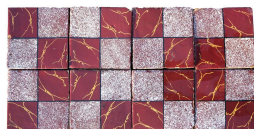

Antica pavimentazione in maiolica

COD. 154231

Epoca: Ottocento

Antica pavimentazione in maiolica.

Contattarci per verifica disponibilità, .

Misure : cm 20x20

Categoria: **Pavimentazioni Antiche**

Sottocategoria: **Maioliche Antiche**

Tags: **Marrone**

PZ 324

Legenda

L – LARGHEZZA / WIDTH / LE – LARGHEZZA ESTERNA / EXTERNAL WIDTH / LI – LARGHEZZA INTERNA / INSIDE WIDTH / H – ALTEZZA / HEIGHT / HE – ALTEZZA ESTERNA / OUTSIDE HEIGHT / HI – ALTEZZA INTERNA / INTERNAL HEIGHT / P – PROFONDITÀ / DEPTH / SP – SPESSORE / THICKNESS / Diam – DIAMETRO / DIAMETER / Diam E – DIAMETRO ESTERNO / OUTSIDE DIAMETER / Diam I – DIAMETRO INTERNO / INTERNAL DIAMETER / NR. – NUMERO / NUMBER-QUANTITY / PZ. – PEZZI / PIECES / Unità misura centimetri (cm) / Unit of measure centimetres (cm)