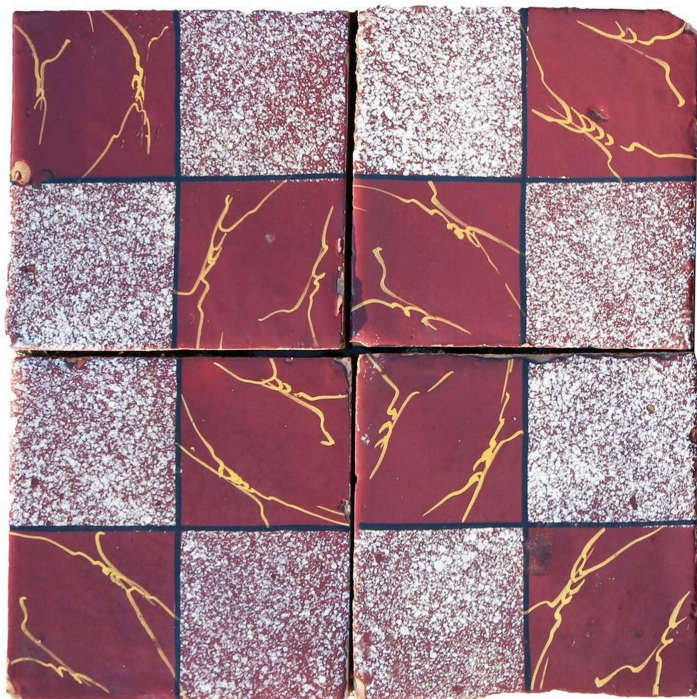

Antica pavimentazione in maiolica

COD. 154231

Epoca: Ottocento

Antica pavimentazione in maiolica.

Contattarci per verifica disponibilità, .

Misure : cm 20x20

Categoria: **Pavimentazioni Antiche**

Sottocategoria: **Maioliche Antiche**

Tags: **Marrone**

PZ 324

Legenda

L – LARGHEZZA / WIDTH / LE – LARGHEZZA ESTERNA / EXTERNAL WIDTH / LI – LARGHEZZA INTERNA / INSIDE WIDTH / H – ALTEZZA / HEIGHT / HE – ALTEZZA ESTERNA / OUTSIDE HEIGHT / HI – ALTEZZA INTERNA / INTERNAL HEIGHT / P – PROFONDITÀ / DEPTH / SP – SPESSORE / THICKNESS / Diam – DIAMETRO / DIAMETER / Diam E – DIAMETRO ESTERNO / OUTSIDE DIAMETER / Diam I – DIAMETRO INTERNO / INTERNAL DIAMETER / NR. – NUMERO / NUMBER-QUANTITY / PZ. – PEZZI / PIECES / Unità misura centimetri (cm) / Unit of measure centimetres (cm)